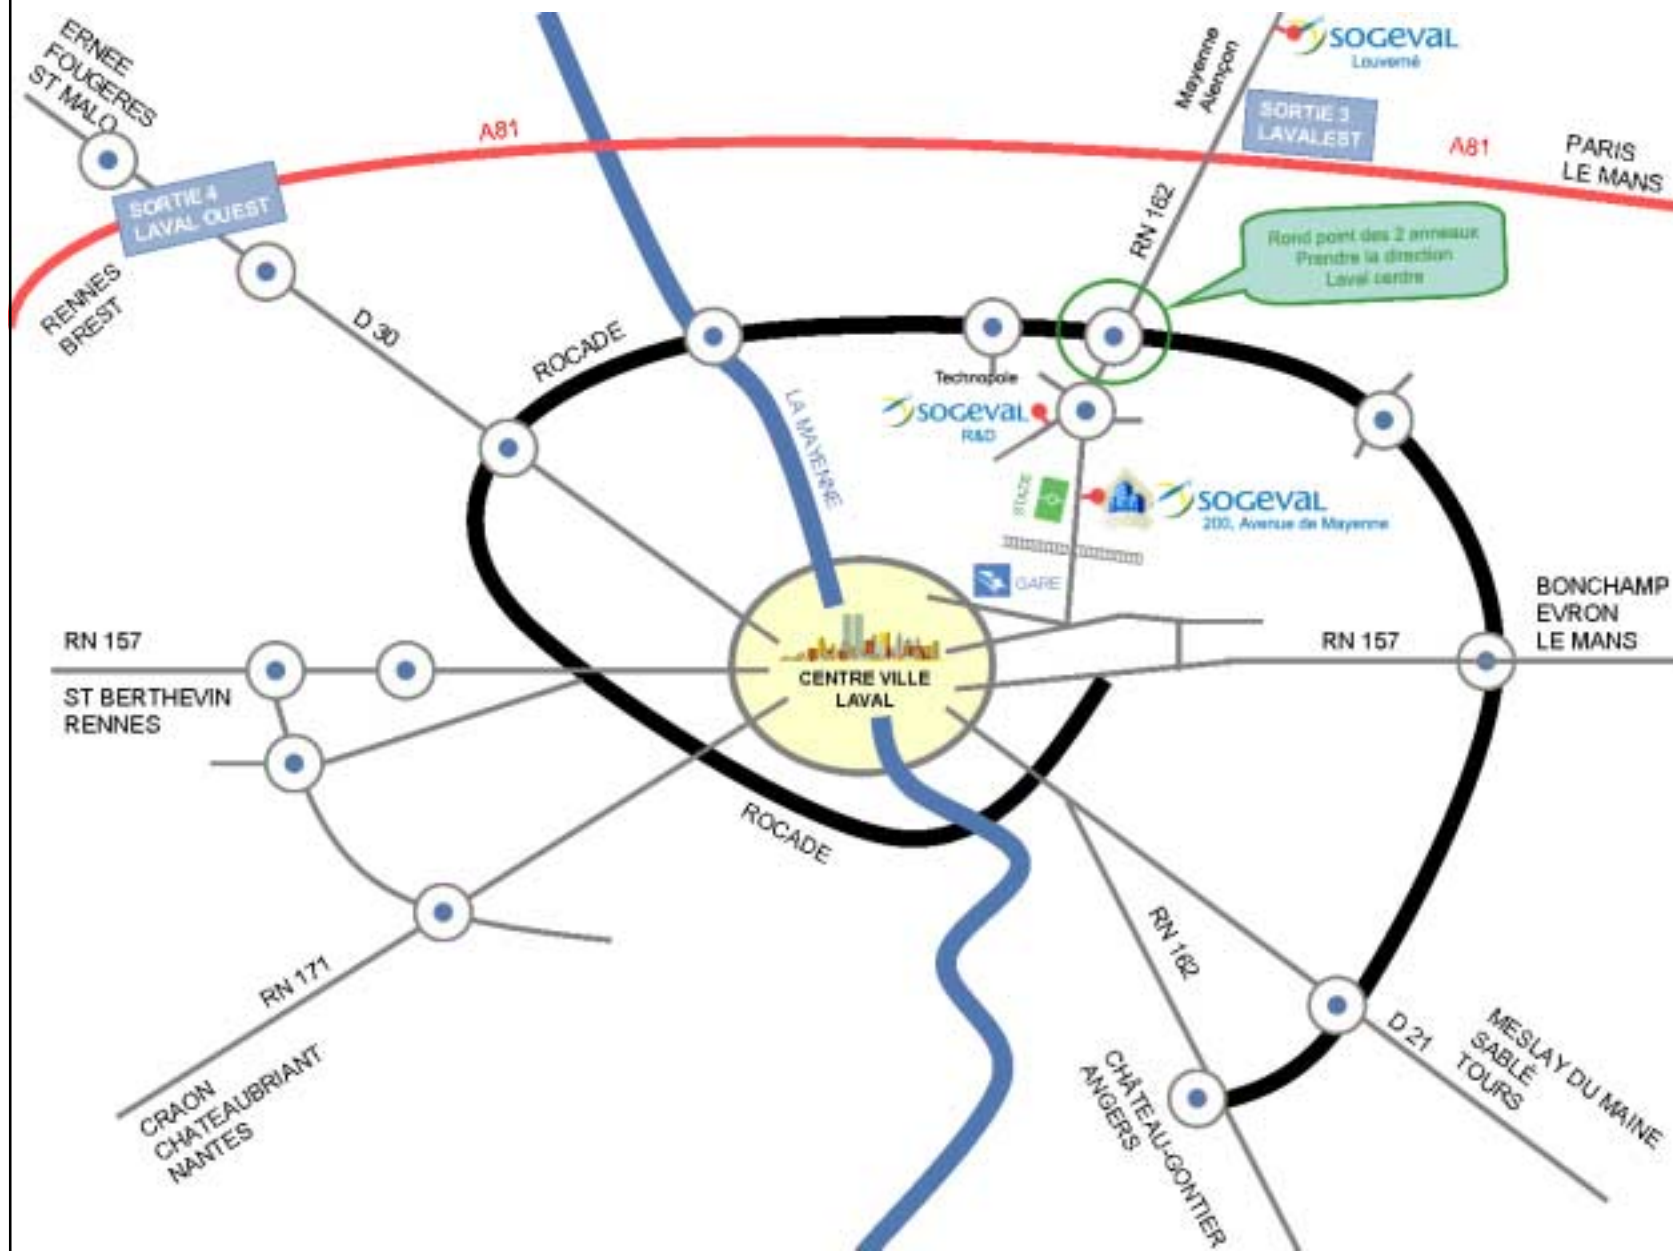

PLAN D'ACCES AUX SITES SOGEVAL

Accès LAVAL

Autoroute A81

Sortie 3 Laval Est. Suivre la direction Laval Centre. Sogeval se trouve 50 m à gauche après le 4^{ème} rond-point.

Rocade - suivre la direction Alençon/Mayenne jusqu'au rond-point des 2 anneaux, prendre ensuite la direction Laval Centre.

Accès Louverné

Prendre direction Mayenne. Sortie Louverné Nord, puis direction Louverné. Prendre la première route à gauche D275, direction Chapelle Anthenaïse/Parc d'activité Pont Martin. Sogeval se situe à gauche après le garage Renault.